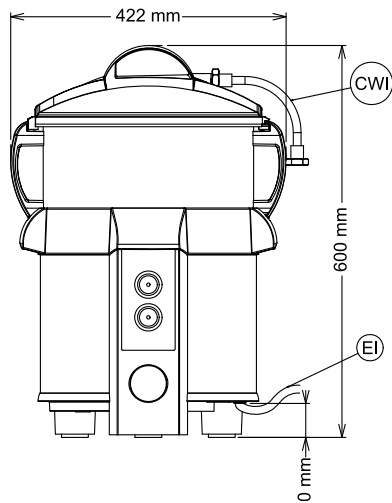

Avant

Côté

CWI = Raccordement eau froide
D = Vidange
EI = Connexion électrique

Dessus

Électrique

Voltage :

601305 (T5MFB)

220-240 V/1N ph/50/60 Hz

Puissance de raccordement 0.25 kW

Capacité

Rendement :

80 kg/heure

Capacité

5 kg

Informations générales

Largeur extérieure

424 mm

Profondeur extérieure

390 mm

Hauteur extérieure

590 mm

Poids net (kg) :

18.2

Epluchage pomme de terre : 0 kg/h