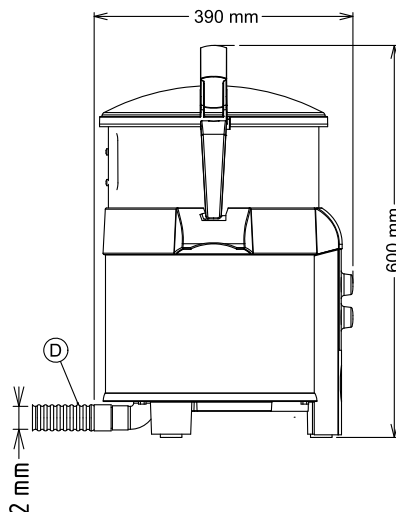

Côté

CWI = Raccordement eau froide
D = Vidange
EI = Connexion électrique