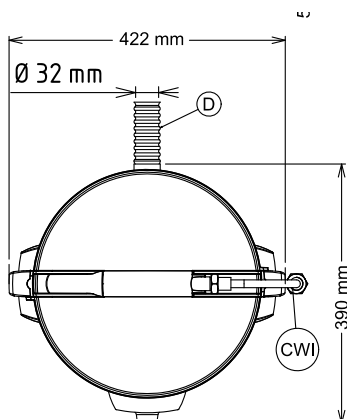

APPROBATION: _____

Avant

Côté

CWI = Raccordement eau froide
 D = Vidange
 EI = Connexion électrique

Dessus

Électrique

Voltage :

601305 (T5MFB)

Largeur extérieure

424 mm

Profondeur extérieure

390 mm

Hauteur extérieure

590 mm

Poids net (kg) :

18.2